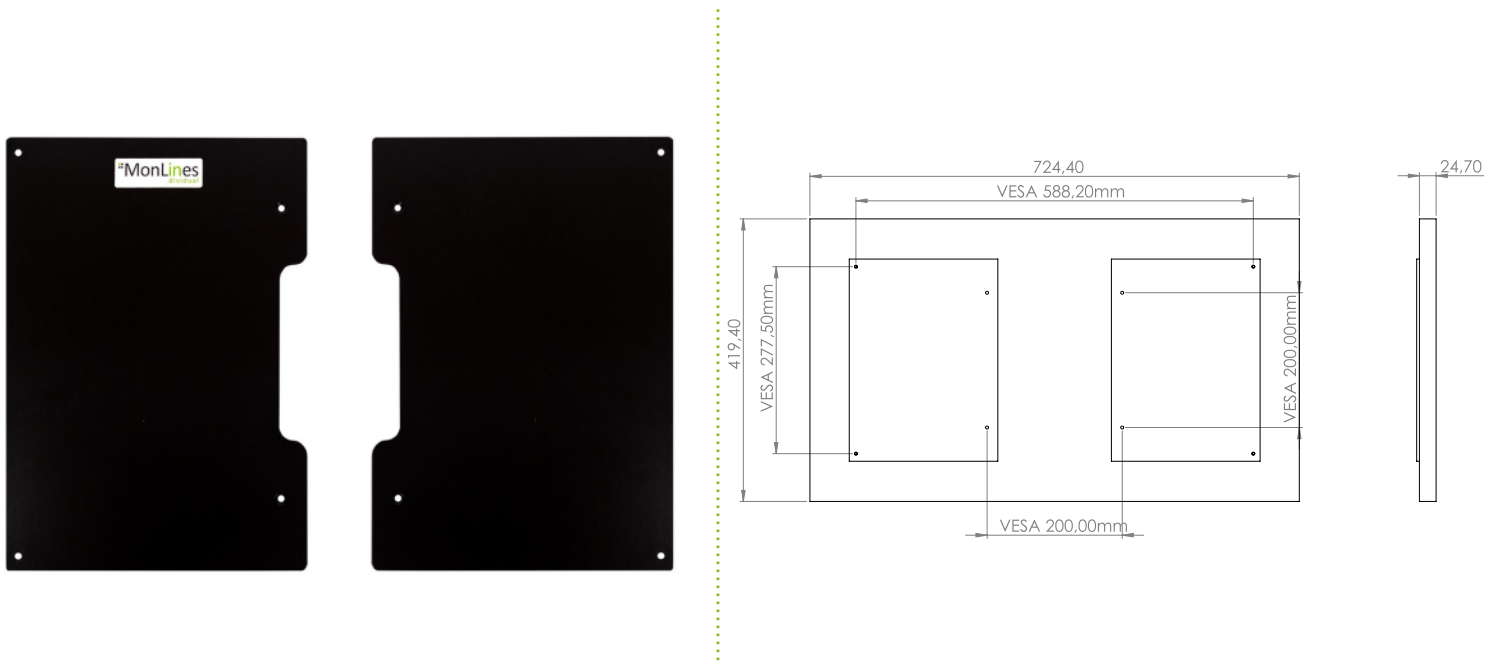

MonLines V071

VESA Adapter für Samsung Frame 32 Zoll

Beschreibung

Mit dem MonLines VESA Adapter für Samsung Frame 32 Zoll lässt sich Ihr Samsung Frame Monitor problemlos an einer VESA-kompatiblen Monitorhalterung befestigen. Die Adapterplatte schafft eine VESA Aufnahme von 200x200 mm. Mithilfe des Vesa Adapters lässt sich Ihr elegantes Samsung Frame Display nicht nur als starres Gemälde an die Wand hängen, sondern kann alternativ auch mit einer neigbaren, schwenkbaren oder höhenverstellbaren Wandhalterung sowie weiteren Vesa-kompatiblen Halterungen wie Bodenständer oder Deckenhalterungen in Szene gesetzt werden.

Gefertigt ist der MonLines V071 VESA Adapter aus robustem Stahl mit hochwertiger Pulverbeschichtung.

Technische Details

Befestigung:	Schraubmontage
VESA Standard:	200x200 mm
Material:	Stahl mit hochwertiger Pulverbeschichtung
Geeignet für:	Samsung Frame 32 Zoll