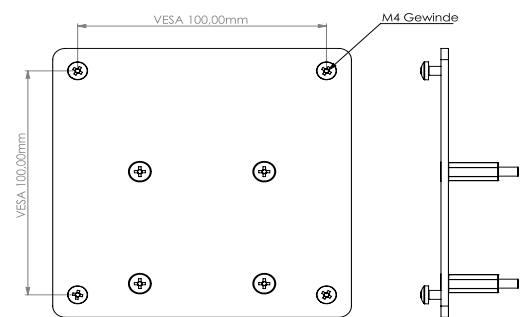

## MonLines V062 VESA Adapter für Samsung LC27FG70FQ, 27 Zoll

### Beschreibung

Der MonLines V062 VESA Adapter wird auf der Rückseite des Samsung Monitors LC27FG70FQ mit 27 Zoll angebracht, sodass eine VESA Aufnahme von 100x100 mm entsteht. So ist der Curved Monitor kompatibel mit jeder 100x100 mm Vesa-fähigen Monitorhalterung. Ob Display Wandhalterung, Monitor Säulenbefestigung, Monitorstandfuß oder Deckenhalterung - Den Kombinationsmöglichkeiten sind keine Grenzen gesetzt.

Der speziell für den Samsung LC27FG70FQ gefertigte VESA Adapter wird anhand von 4 Schrauben an den Monitor geschraubt und ermöglicht die Montage an allen VESA-fähigen Halterungen.

### Technische Details

Befestigung:	Schraubmontage
VESA Standard:	100x100 mm
Material:	Stahl mit hochwertiger Pulverbeschichtung
Geeignet für:	Samsung LC27FG70FQ, 27 Zoll
Farbe:	Schwarz