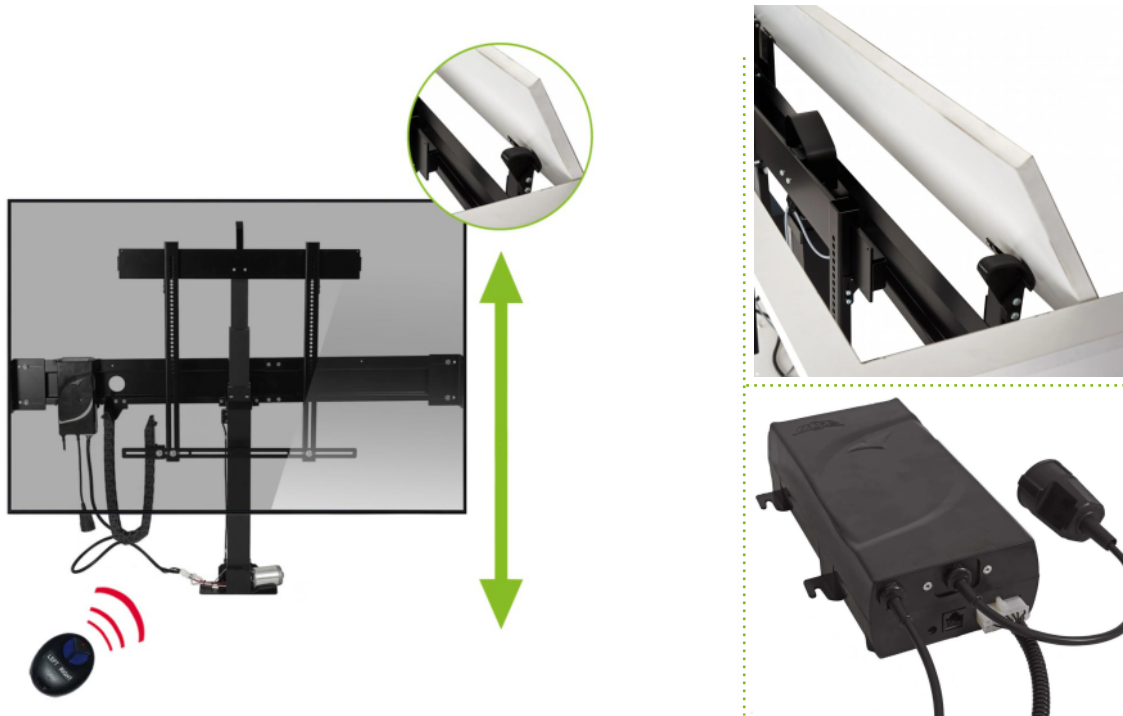

MonLines MLS020B / MLS021B / MLS022B / MLS023B

TV Lift mit Klappenöffner

Beschreibung

Der elektrische TV Einbaulift von MonLines lässt sich in einem Möbelstück versenken. Per Knopfdruck auf der Funkfernbedienung kann der Bildschirm ausgefahren werden. Durch den eingebauten Klappenöffner wird hierbei der Deckel des Möbels automatisch nach hinten geklappt und beim Einfahren wieder dezent geschlossen. Favorisierte Positionen lassen sich einfach abspeichern. Dank Antikollisionsfunktion ist das TV Gerät vor möglichen Schäden geschützt. Für den Stromanschluss des Fernsehers steht zudem eine eigene Buchse zur Verfügung. Beim Einfahren des Fernsehlifts wird gleichzeitig der Fernseher vom Strom getrennt für zusätzliche Sicherheit. Das integrierte Kabelmanagement sorgt für ein aufgeräumtes Innenleben.

Technische Details

	MLS020B	MLS021B	MLS022B	MLS023B
Max. Bildschirmgröße	50 Zoll	60 Zoll	65 Zoll	70 Zoll
VESA Standard	100x100 - 600x600	100x100 - 600x600	100x100 - 600x600	100x100 - 600x600
Tragkraft	30 kg	50 kg	50 kg	50 kg
Hub	720 mm	840 mm	970 mm	1025 mm
Max. Ausfahrhöhe	1428 mm	1662 mm	1857 mm	1990 mm
Mindesthöhe Möbel	708 mm	822 mm	887 mm	965 mm
Elektrisch	Ja, inkl. Fernbedienung	Ja, inkl. Fernbedienung	Ja, inkl. Fernbedienung	Ja, inkl. Fernbedienung
Einbautiefe	131 mm	131 mm	131 mm	131 mm