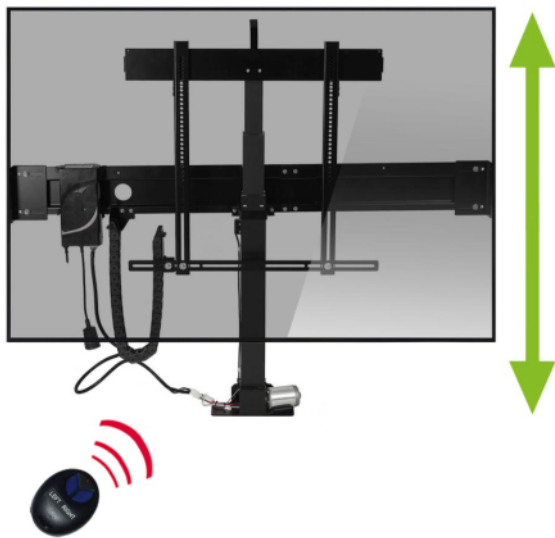

MonLines MLS026B / MLS027B / MLS028B

Einbau TV Lift

Beschreibung

Der elektrische TV Einbaulift von MonLines lässt sich in einem Möbelstück versenken. Per Knopfdruck auf der Funkfernbedienung kann der Bildschirm ausgefahren werden. Favorisierte Positionen lassen sich einfach abspeichern. Dank Antikollisionsfunktion ist das TV Gerät vor möglichen Schäden geschützt. Für den Stromanschluss des Fernsehers steht zudem eine eigene Buchse zur Verfügung. Beim Einfahren des Fernsehlifts wird gleichzeitig der Fernseher vom Strom getrennt für zusätzliche Sicherheit. Das integrierte Kabelmanagement sorgt für ein aufgeräumtes Innenleben.

Technische Details

	MLS026B	MLS027B	MLS028B
Max. Bildschirmgröße	60 Zoll	65 Zoll	75 Zoll
VESA Standard	100x100 - 600x600	100x100 - 600x600	100x100 - 600x600
Tragkraft	50 kg	50 kg	50 kg
Hub	840 mm	970 mm	1025 mm
Max. Ausfahrhöhe	1662 mm	1857 mm	1990 mm
Mindesthöhe Möbel	822 mm	887 mm	965 mm
Elektrisch	Ja, inkl. Fernbedienung	Ja, inkl. Fernbedienung	Ja, inkl. Fernbedienung
Einbautiefe	131 mm	131 mm	131 mm