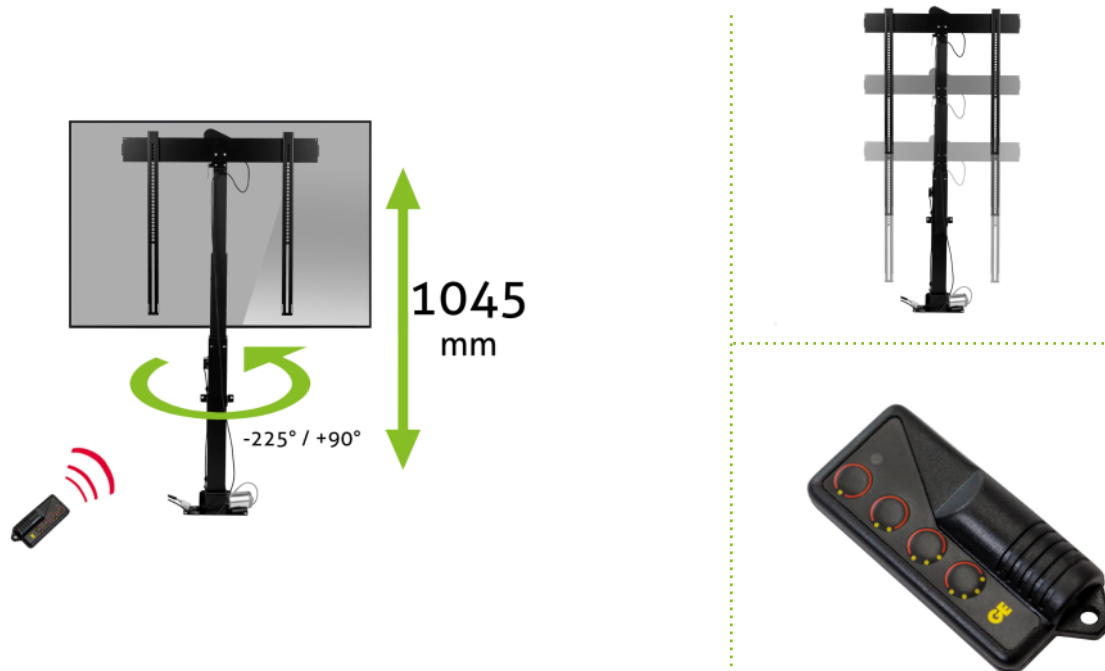

## MonLines myTVLift MLS012B elektrischer Einbau TV Lift

### Beschreibung

Der elektrische TV Einbaulift von MonLines ist für Fernseher mit einer Größe von 37" bis 75 Zoll sowie einem Maximalgewicht von 60 kg geeignet und lässt sich in einem Möbelstück versenken. Per Knopfdruck kann der Bildschirm auf eine Höhe von bis zu 201 cm ausgefahren werden. Im ausgefahrenen Zustand ist der motorisierte TV Lift außerdem um 225° nach links sowie 90° nach rechts schwenkbar. Favorisierte Positionen lassen sich einfach abspeichern.

Dank Antikollisionsfunktion ist das TV Gerät vor möglichen Schäden geschützt: Bei einem Hindernis im Weg stoppt der myTVLift automatisch die Bewegung. Das integrierte Kabelmanagement sorgt für eine aufgeräumte, ordentliche Kabelführung im Inneren des TV Lifts.

### Technische Details

Bildschirmgrößen:	37 - 75 Zoll
VEESA Standard:	100x100, 100x200, 200x100, 200x200, 200x300, 200x400, 300x200, 300x300, 400x200, 400x300, 400x400, 400x600, 500x400, 500x500, 600x200, 600x300, 600x400, 600x500, 600x600
Tragkraft:	60 kg
Hub:	1045 mm
Höhe:	967 - 2012 mm
Schwenkbereich:	-225° bis +90°
Elektrisch:	Ja, inkl. Fernbedienung
Einbautiefe:	112 mm