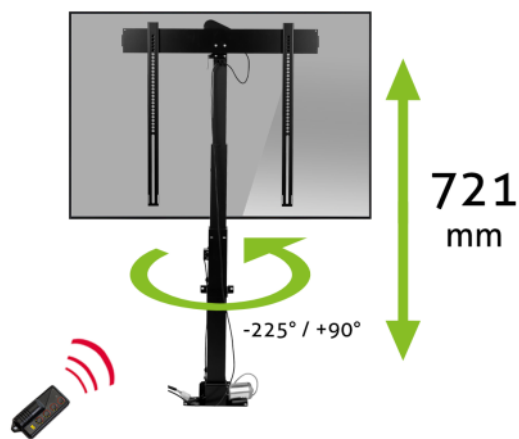

### elektrischer Einbau TV Lift

## Beschreibung

Der elektrische TV Einbaulift von MonLines ist für Fernseher mit einer Größe von 37" bis 50 Zoll sowie einem Maximalgewicht von 30 kg geeignet und lässt sich in einem Möbelstück versenken. Per Knopfdruck kann der Bildschirm auf eine Höhe von bis zu 148 cm ausgefahren werden. Im ausgefahrenen Zustand ist der motorisierte TV Lift außerdem um 225° nach links sowie 90° nach rechts schwenkbar. Favorisierte Positionen lassen sich einfach abspeichern.

## Technische Details

Bildschirmgrößen:	37 - 50 Zoll
VEESA Standard:	100x100, 100x200, 200x100, 200x200, 200x300, 200x400, 300x200, 300x300, 400x200, 400x300, 400x400
Tragkraft:	30 kg
Hub:	721 mm
Höhe:	762 - 1483 mm
Schwenkbereich:	-225° bis +90°
Elektrisch:	Ja, inkl. Fernbedienung
Einbautiefe:	112 mm