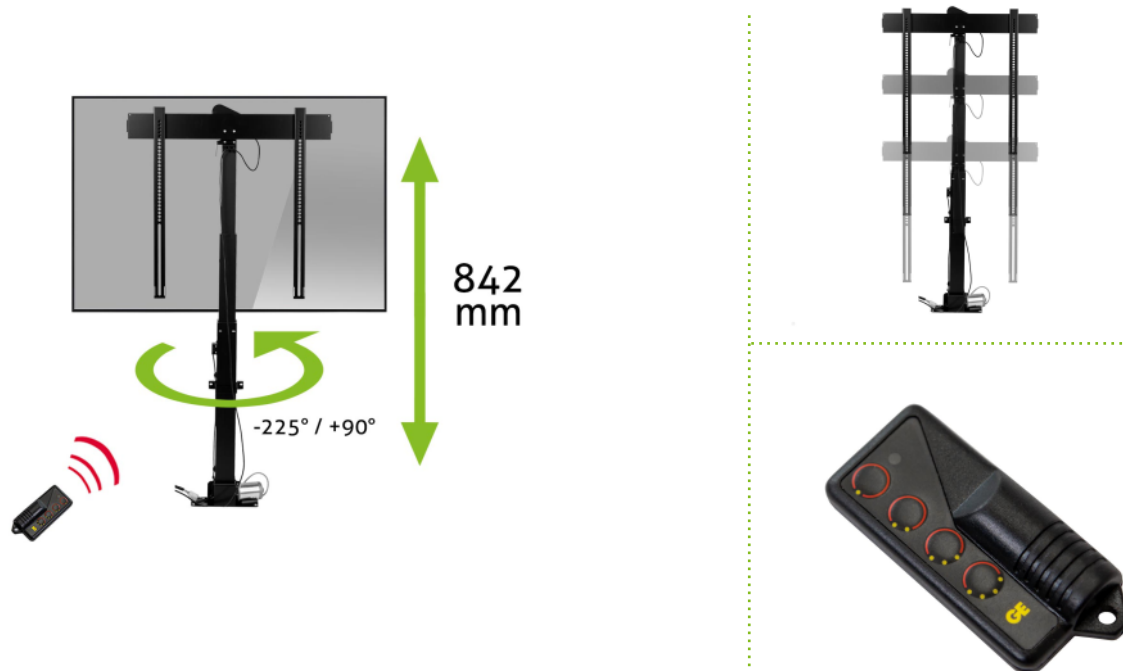

### elektrischer Einbau TV Lift

### Beschreibung

Der elektrische TV Einbaulift von MonLines ist für Fernseher mit einer Größe von 37" bis 65 Zoll sowie einem Maximalgewicht von 50 kg geeignet und lässt sich in einem Möbelstück versenken. Per Knopfdruck kann der Bildschirm auf eine Höhe von bis zu 166 cm ausgefahren werden. Im ausgefahrenen Zustand ist der motorisierte TV Lift außerdem um 225° nach links sowie 90° nach rechts schwenkbar. Favorisierte Positionen lassen sich einfach abspeichern.

### Technische Details

Bildschirmgrößen:	37", 38", 40", 42", 43", 46", 47", 48", 49", 50", 52", 55", 58", 60", 63", 65 Zoll
VEESA Standard:	100x100, 100x200, 200x100, 200x200, 200x300, 200x400, 300x200, 300x300, 400x200, 400x300, 400x400, 400x600, 500x400, 500x500, 600x200, 600x300, 600x400, 600x500, 600x600
Tragkraft:	50 kg
Hub:	842 mm
Höhe:	823 - 1665 mm
Schwenkbereich:	-225° bis +90°
Elektrisch:	Ja, inkl. Fernbedienung
Einbautiefe:	112 mm