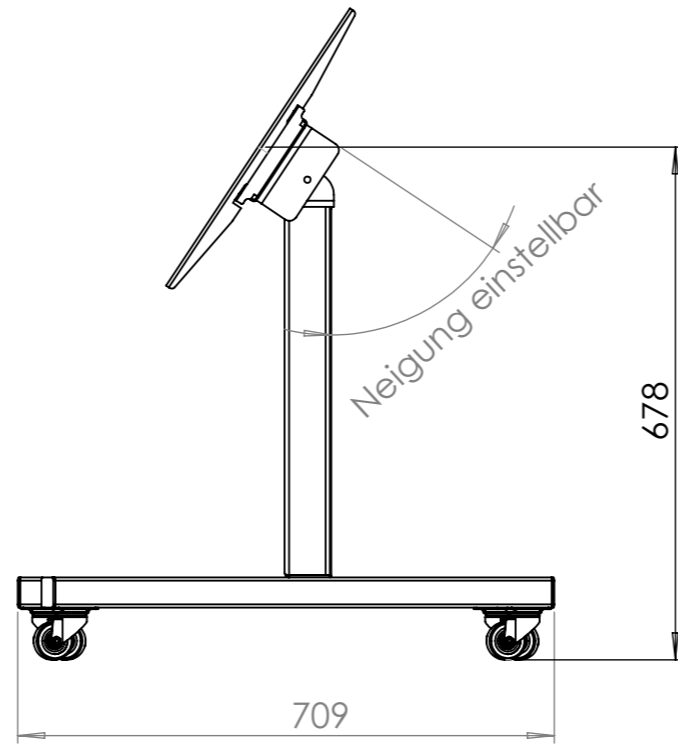

universelle VESA von 100 - 600mm einstellbar

universelle von 100 - 400mm

WENN NICHT ANDERS DEFINIERT: BEMASSUNGEN SIND IN MILLIMETER OBERFLÄCHENBESCHAFFENHEIT: TOLERANZEN: LINEAR: WINKEL:		OBERFLÄCHENGÜTE:		ENTGRATEN UND SCHARFE KANTEN BRECHEN		ZEICHNUNG NICHT SKALIEREN		ÄNDERUNG	
GEZEICHNET		NAME		SIGNATUR		DATUM		BENENNUNG:	
GEPRÜFT								M515.100.01 MonLines MBS009 Monitor Bodenständer niedrige Höhe bis 70 Zoll	
GENEHMIGT								ZEICHNUNGSNR.	
PRODUKTION								A3	
QUALITÄT						WERKSTOFF:		MASSSTAB:1:10	
						GEWICHT:		BLATT 1 VON 1	