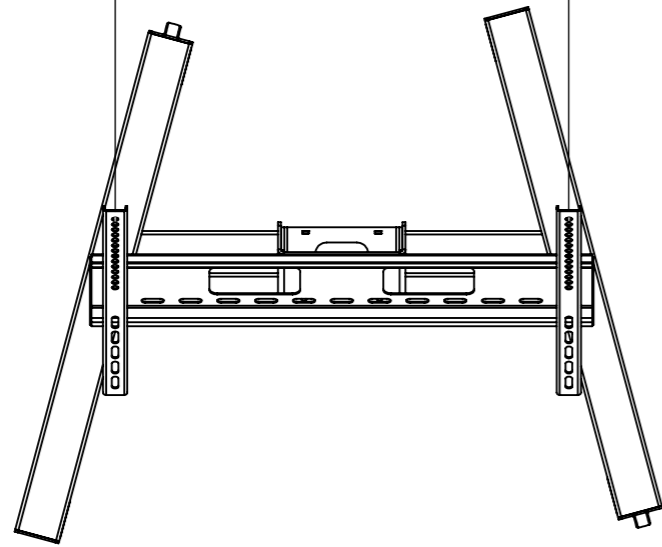

universelle VESA von 100 - 600mm einstellbar

universelle von 100 - 400mm

WENN NICHT ANDERS DEFINIERT: BEMASSUNGEN SIND IN MILLIMETER OBERFLÄCHENBESCHAFFENHEIT: TOLERANZEN: LINEAR: WINKEL:		OBERFLÄCHENGÜTE:		ENTGRATEN UND SCHARFE KANTEN BRECHEN		ZEICHNUNG NICHT SKALIEREN		ÄNDERUNG	
GEZEICHNET		NAME		SIGNATUR		DATUM		BENENNUNG:	
GEPRÜFT								M515.100.01 MonLines MBS009 Monitor Bodenständer niedrige Höhe bis 70 Zoll	
GENEHMIGT								ZEICHNUNGSNR.	
PRODUKTION								A3	
QUALITÄT						WERKSTOFF:		MASSSTAB:1:10	
						GEWICHT:		BLATT 1 VON 1	