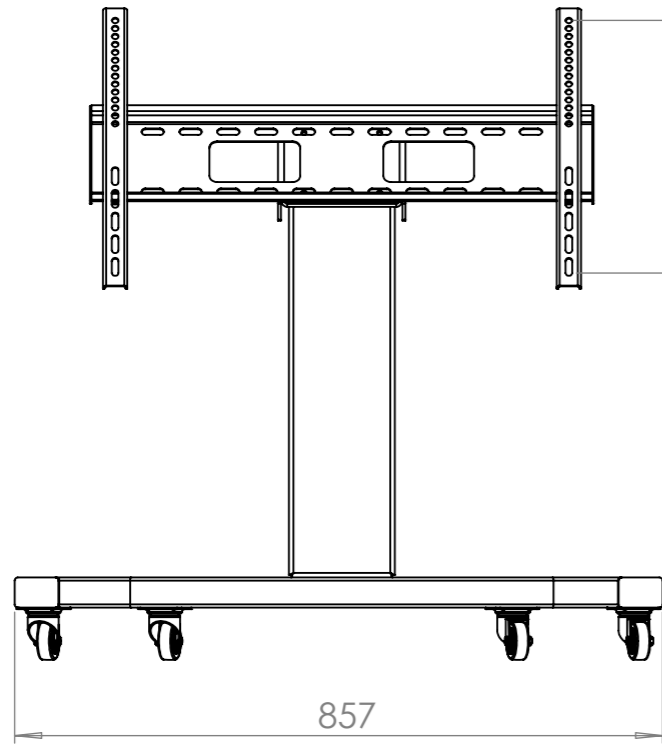

universelle VESA von 100 - 600mm einstellbar

universelle von 100 - 400mm

WENN NICHT ANDERS DEFINIERT: BEMASSUNGEN SIND IN MILLIMETER OBERFLÄCHENBESCHAFFENHEIT: TOLERANZEN: LINEAR: WINKEL:		OBERFLÄCHENGÜTE:		ENTGRATEN UND SCHARFE KANTEN BRECHEN		ZEICHNUNG NICHT SKALIEREN		ÄNDERUNG	
GEZEICHNET		NAME		SIGNATUR		DATUM		BENENNUNG:	
GEPRÜFT								M515.100.01 MonLines MBS009 Monitor Bodenständer niedrige Höhe bis 70 Zoll	
GENEHMIGT								ZEICHNUNGSNR.	
PRODUKTION								A3	
QUALITÄT						WERKSTOFF:		MASSSTAB:1:10	
						GEWICHT:		BLATT 1 VON 1	