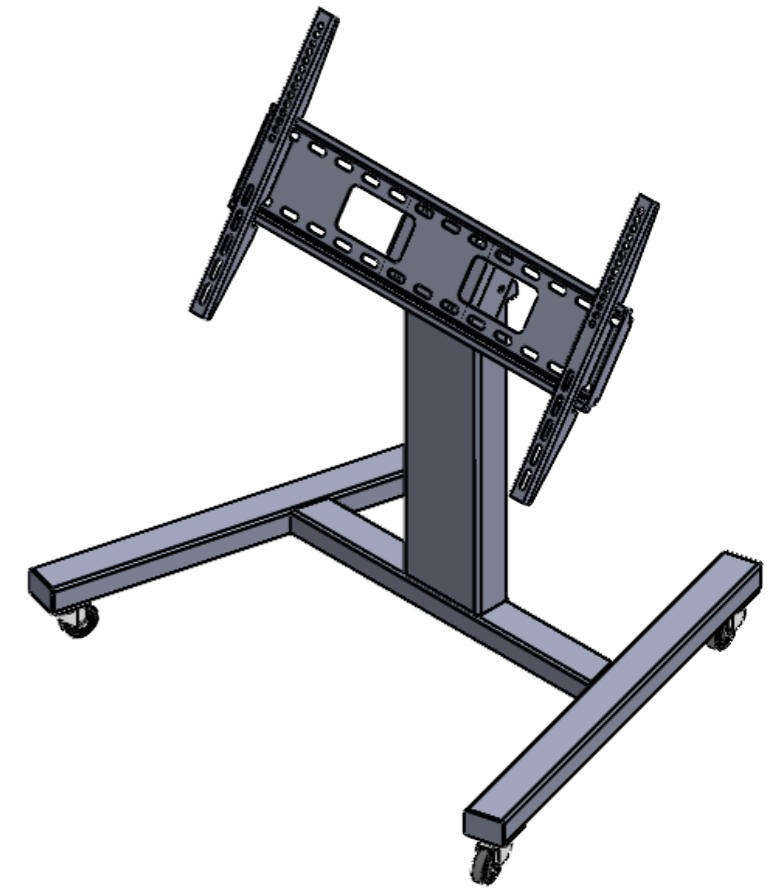

universelle VESA von 100 - 600mm einstellbar

universelle von 100 - 400mm

WENN NICHT ANDERS DEFINIERT: BEMASSUNGEN SIND IN MILLIMETER OBERFLÄCHENBESCHAFFENHEIT: TOLERANZEN: LINEAR: WINKEL:		OBERFLÄCHENGÜTE:		ENTGRATEN UND SCHARFE KANTEN BRECHEN		ZEICHNUNG NICHT SKALIEREN		ÄNDERUNG	
GEZEICHNET		NAME		SIGNATUR		DATUM		BENENNUNG:	
GEPRÜFT								M515.100.01 MonLines MBS009 Monitor Bodenständer niedrige Höhe bis 70 Zoll	
GENEHMIGT								ZEICHNUNGSNR.	
PRODUKTION								A3	
QUALITÄT						WERKSTOFF:		MASSSTAB:1:10	
						GEWICHT:		BLATT 1 VON 1	